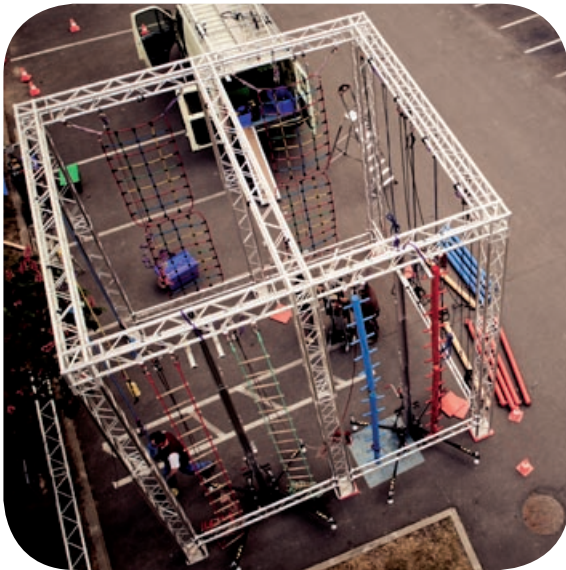

L' ACCRO CUBE

1 cube géant de 5m de haut, 4 faces à escalader, jusqu'à 8 équipes en compétition...

L'accro Cube est une impressionnante structure de plus de 5m de haut sur 5m de large, pouvant être installée en intérieur ou en extérieur... Sur chacune de ses 4 faces, 2 équipes s'affrontent sur des épreuves de grimpe en relais, d'endurance ou de rapidité !

Après le briefing et la distribution du matériel de sécurité (boudriers autobloquants, casques, système antichute breveté), les participants sont scindés en équipes et se répartissent les rôles entre ceux qui grimpent, et ceux qui les assurent.

Chaque face d'escalade peut être personnalisée selon un thème donné (mur d'escalade, mur de glace avec piolets, échelles de géant, filets...) mais aussi un niveau de difficulté afin de créer une forte émulation entre les participants !